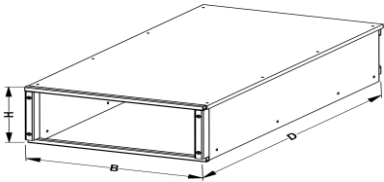

Inwendige maten lade

	A	P	B	Q	C	R	D							
Hoogte lade inwendig (h)	117	196	275	354	432	511	590							
Hoogte aluminium ladewang	85	85	185	185	185	185	185							
Breedte lade inwendig (b)	30	40	50	60										
	257	357	457	557										
Diepte lade inwendig (d)	60	70	80	90	105	120	135	150	165	175	190			
PACTO-Line	457	557	657	757	-	-	-	-	-	-	-			
TopDrawer	-	-	-	-	902	1 047	1 192	1 337	1 482	1 627	1 772			
Standaard tussenschot	-	-	-	-	1 + 1 *	1 + 1 *	1 + 1 *	1 + 1 *	1 + 1 *	1 + 1 *	1 + 1 *			
													* 1 vast gemonteerd en 1 los meegeleverd, inclusief bevestigingsmateriaal	
Maximum laadvermogen	← 60KG →				← 100KG →									

Inwendige maten open vak

	O20	O27	O35	O43	O50	O58	O65						
Hoogte open vak inwendig (h)	160	239	318	397	476	555	633						
Breedte open vak inwendig (b)	30	40	50	60									
	275	374	473	572									
Diepte open vak inwendig (d)	60	70	80	90	105	120	135	150	165	175	190		
	540	640	740	840	985	1 130	1 275	1 420	1 565	1 710	1 855		

Een open vak heeft standaard een bodem van 9 mm

Uitwendige maten kast

Hoogte kast uitwendig (h)	19	27	35	43	51	59	66	76	84	92	100	108	115	123	131
	191	270	348	427	506	585	663	761	839	918	996	1 075	1 154	1 233	1 310
Breedte kast uitwendig (b)	30	40	50	60	70	80	90	100	110	120	130	140			
	315	415	515	615	715	815	915	1 015	1 115	1 215	1 315	1 415			
Diepte kast uitwendig (d) *	60	70	80	90	105	120	135	150	165	175	190				
	591	691	791	891	1 036	1 181	1 326	1 471	1 616	1 761	1 906				