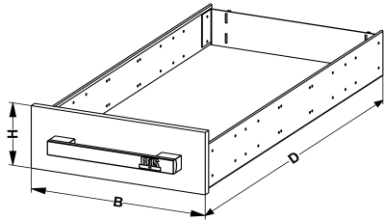

Inwendige maten lade

	A	P	B	Q	C	R	D							
Hoogte lade inwendig (h)	117	196	275	354	432	511	590							
Hoogte aluminium ladewang	85	85	185	185	185	185	185							
Breedte lade inwendig (b)	30	40	50	60										
	257	357	457	557										
Diepte lade inwendig (d)	60	70	80	90	105	120	135	150	165	175	190			
PACTO-Line	457	557	657	757	-	-	-	-	-	-	-			
TopDrawer	-	-	-	-	902	1 047	1 192	1 337	1 482	1 627	1 772			
Standaard tussenschot	-	-	-	-	1 + 1 *	1 + 1 *	1 + 1 *	1 + 1 *	1 + 1 *	1 + 1 *	1 + 1 *			
													* 1 vast gemonteerd en 1 los meegeleverd, inclusief bevestigingsmateriaal	
Maximum laadvermogen	← 60KG →				← 100KG →									

Inwendige maten open vak

	O20	O27	O35	O43	O50	O58	O65						
Hoogte open vak inwendig (h)	160	239	318	397	476	555	633						
Breedte open vak inwendig (b)	30	40	50	60									
	275	374	473	572									
Diepte open vak inwendig (d)	60	70	80	90	105	120	135	150	165	175	190		
	540	640	740	840	985	1 130	1 275	1 420	1 565	1 710	1 855		

Een open vak heeft standaard een bodem van 9 mm

Uitwendige maten kast

Hoogte kast uitwendig (h)	19	27	35	43	51	59	66	76	84	92	100	108	115	123	131
	191	270	348	427	506	585	663	761	839	918	996	1 075	1 154	1 233	1 310
Breedte kast uitwendig (b)	30	40	50	60	70	80	90	100	110	120	130	140			
	315	415	515	615	715	815	915	1 015	1 115	1 215	1 315	1 415			
Diepte kast uitwendig (d) *	60	70	80	90	105	120	135	150	165	175	190				
	591	691	791	891	1 036	1 181	1 326	1 471	1 616	1 761	1 906				

* Inclusief 35 mm voor de handgreep