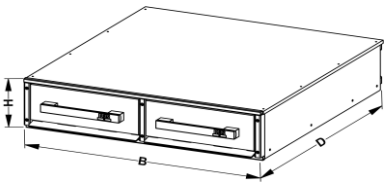

Inwendige maten lade

	A	P	B	Q	C	R	D							
Hoogte lade inwendig (h)	117	196	275	354	432	511	590							
Hoogte aluminium ladewang	85	85	185	185	185	185	185							
Breedte lade inwendig (b)	30	40	50	60										
	257	357	457	557										
Diepte lade inwendig (d)	60	70	80	90	105	120	135	150	165	175	190			
PACTO-Line	457	557	657	757	-	-	-	-	-	-	-			
TopDrawer	-	-	-	-	902	1 047	1 192	1 337	1 482	1 627	1 772			
Standaard tussenschot	-	-	-	-	1 + 1 *	1 + 1 *	1 + 1 *	1 + 1 *	1 + 1 *	1 + 1 *	1 + 1 *			
													* 1 vast gemonteerd en 1 los meegeleverd, inclusief bevestigingsmateriaal	
Maximum laadvermogen	← 60KG →				← 100KG →									

Inwendige maten open vak

	O20	O27	O35	O43	O50	O58	O65						
Hoogte open vak inwendig (h)	160	239	318	397	476	555	633						
Breedte open vak inwendig (b)	30	40	50	60									
	275	374	473	572									
Diepte open vak inwendig (d)	60	70	80	90	105	120	135	150	165	175	190		
	540	640	740	840	985	1 130	1 275	1 420	1 565	1 710	1 855		

Een open vak heeft standaard een bodem van 9 mm

Uitwendige maten kast

Hoogte kast uitwendig (h)	19	27	35	43	51	59	66	76	84	92	100	108	115	123	131
	191	270	348	427	506	585	663	761	839	918	996	1 075	1 154	1 233	1 310
Breedte kast uitwendig (b)	30	40	50	60	70	80	90	100	110	120	130	140			
	315	415	515	615	715	815	915	1 015	1 115	1 215	1 315	1 415			
Diepte kast uitwendig (d) *	60	70	80	90	105	120	135	150	165	175	190				
	591	691	791	891	1 036	1 181	1 326	1 471	1 616	1 761	1 906				